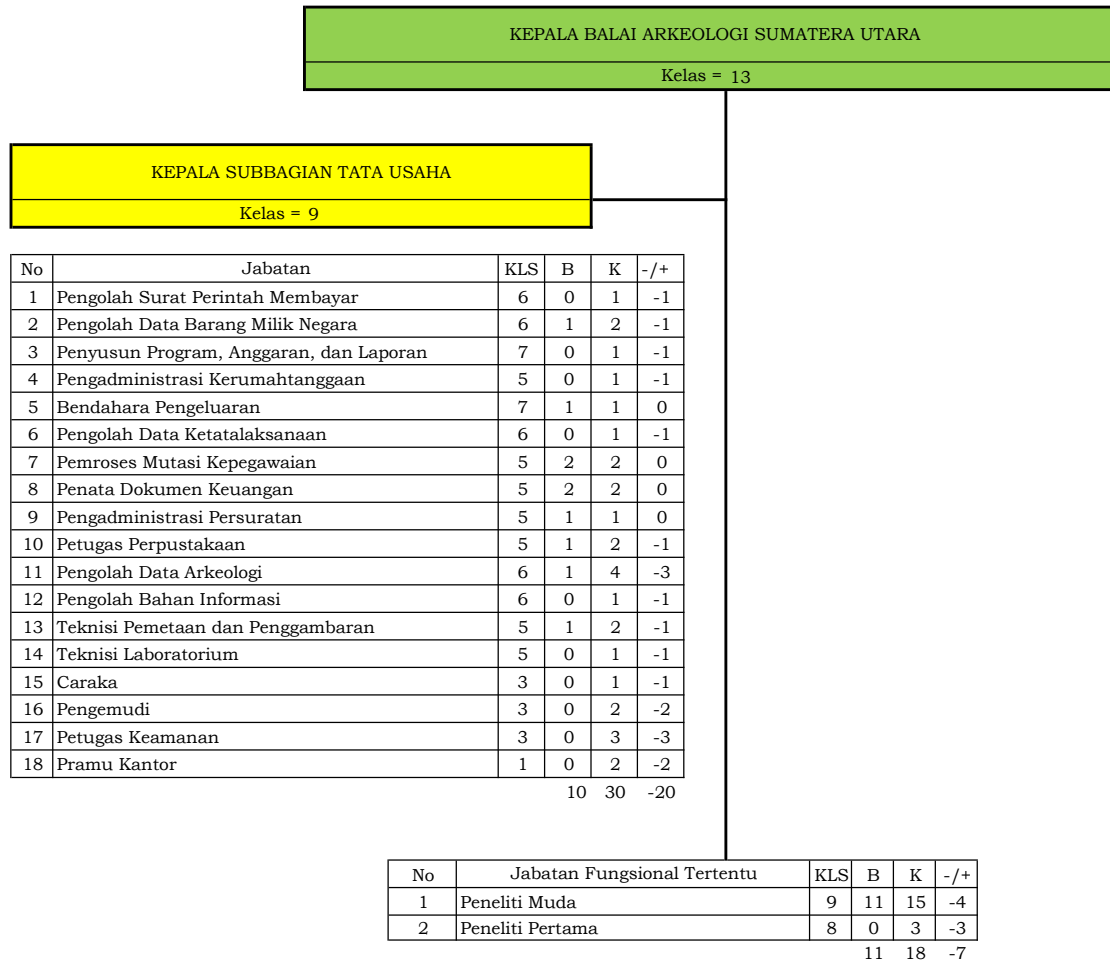

**171. PETA JABATAN BALAI ARKEOLOGI SUMATERA UTARA**

Rekapitulasi	Jumlah		
	B	K	-/+
E-2	0	0	0
E-3	1	0	0
E-4	1	0	0
JFT	11	18	-7
JFU	10	30	-20
	23	48	-27